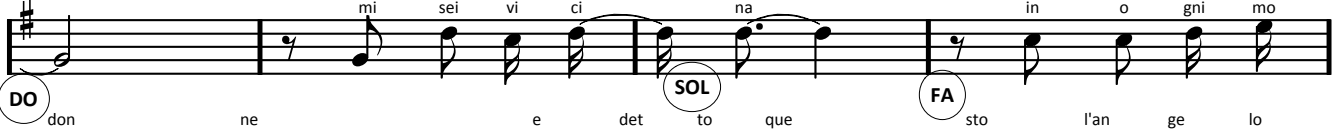

SEMPLICE DONNA

♩ = 122

Mauro Becattini

INTRO:

1. A ve Ma ria pie na di gra
2. Hai det to si tuo di Si gno
3. San ta Ma ria ma dre di Dio

zia re chis è gnò re ha scel to te
ti e in sen to quel la ma dre e ta so è na rel la an ve ch'io ro a mo re

sei be ne det ta
spe ran za vi nuo ci va na
mi tra tut te le
per in o te gni mo

par ti da te
ne det ta se
l'u ma ni tà i

FA# SI- LA

soprani

A VE MA RI A

contralti RE SOL MI- LA4 LA RE RE7+

tenori

bassi