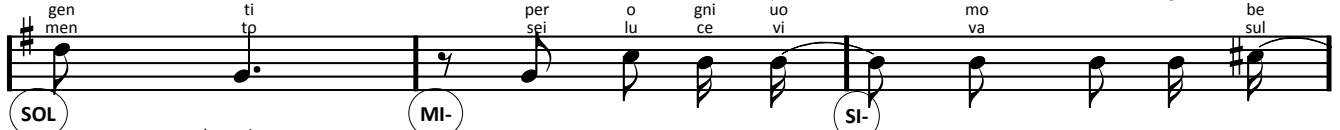

SEMPLICE DONNA

♩ = 122

Mauro Becattini

INTRO:

1. A ve Ma ria pie na di gra
2. Hai det to si tuo di Si gno
3. San ta Ma ria ma dre di Dio

zia re chis è gnò re ha scel to te
ti e in sen to quel la ma dre e ta so è na rel la an ve ch'io ro a mo re

sei be ne det ta
spe ran za vi nuo ci va na
mi tra tut te le
per in o te gni mo

par ti da te
ne det ta se
l'u ma ni tà i

FA# SI- LA

soprani

A VE MA RI A

contralti RE SOL MI- LA4 LA RE RE7+

tenori

bassi